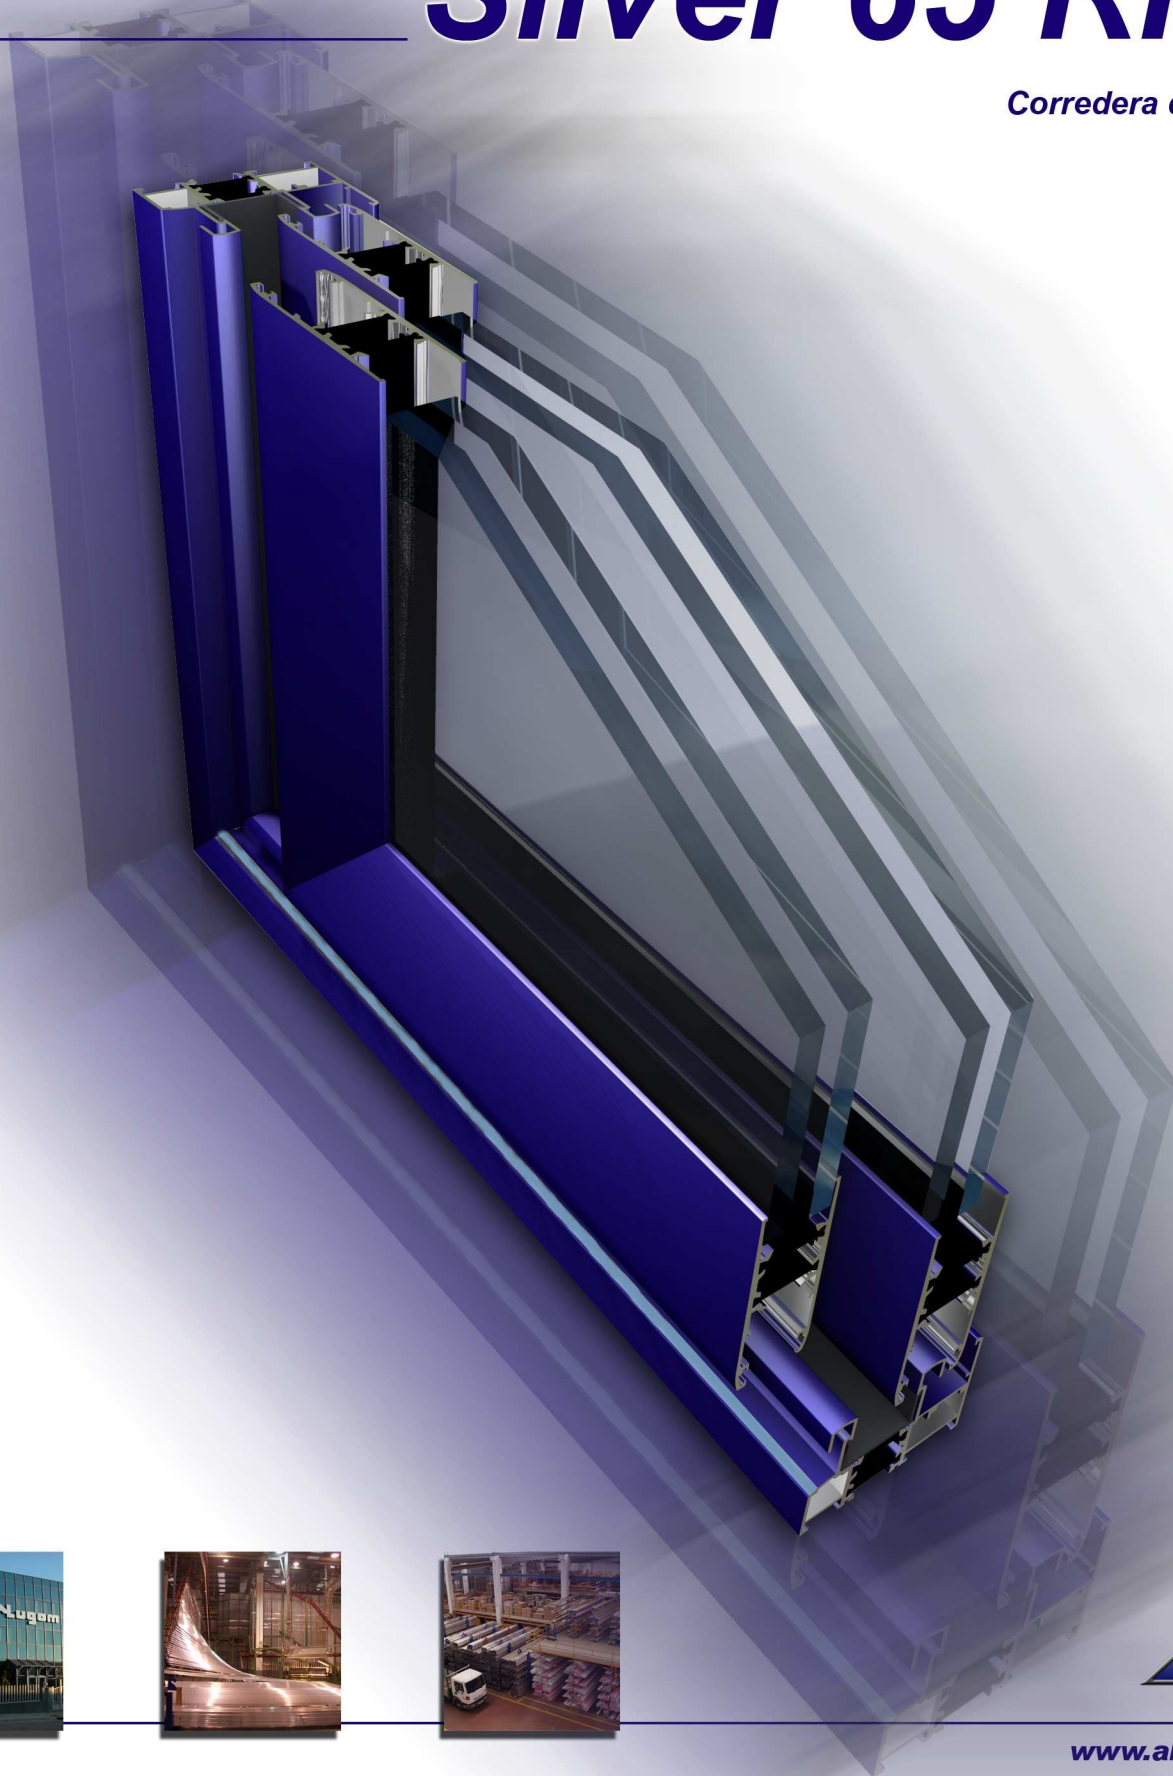

Serie **Silver 65 RPT**

Corredera de 65 mm

www.alugom.com

Especificaciones técnicas

Tipo	Corredera
	Perimetral
Medidas	
Cerco	65 mm.
Hoja (ancho)	28 mm.
Distancia carriles	35 mm.
Montaje	
Cerco	Inglete
Hoja	Inglete
Peso máximo recomendado por hoja	200 Kg. (Con 2 ruedas ref: - - -)
Acritalamiento	
Medidas	Para doble cristal
RPT.	Si (22 mm. en cerco y 24 mm. en hoja)
Posibilidades constructivas	
	Solapa de 30 mm.
	Cerco Fijo
	4 Hojas
	Vierteaguas, Uniones cerco, ...

Ensayos de homologación

Medidas **1230 x 1480**
Con Cajón Monoblock

Permeabilidad al aire	CLASE 3
Estanqueidad al agua	CLASE 5 A
Resistencia al viento	CLASE C 5

Medidas **1500 x 2285**
Con Cajón Monoblock

serie
"SILVER 65 RPT"

VENTANA 2 HOJAS CORREDERAS