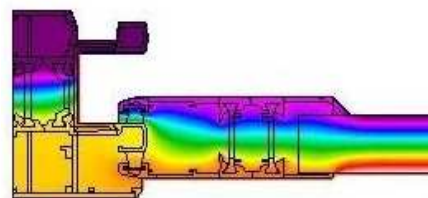

Prestaciones acústicas	31 (-1 ; -4) dB
Transmitancia térmica	3,4 W(m² K)
Sustancias peligrosas	NPD

Normas aplicadas:
UNE-EN ISO 140-3:1995
UNE-EN 12412-2:2005

Diagrama de Isotermas

Con este nuevo catálogo, pretendemos mostrar la mayor parte de los perfiles que componen cada serie de carpintería. Al ser un catálogo informativo hemos intentado abarcar todas las posibles soluciones a los diferentes problemas constructivos, estéticos o de diseño, por lo que NO todos los perfiles se encuentran dentro de nuestro stock, teniendo que fabricarse algunos bajo pedido.