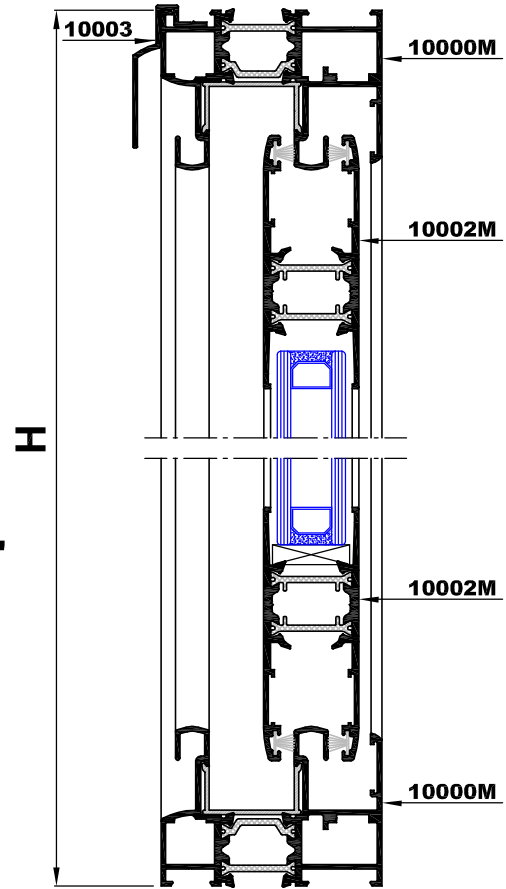

Serie **Silver 65 RPT**

Corredera de 65 mm

www.alugom.com

Especificaciones técnicas

Tipo	Corredera
	Perimetral
Medidas	
Cerco	65 mm.
Hoja (ancho)	28 mm.
Distancia carriles	35 mm.
Montaje	
Cerco	Inglete
Hoja	Inglete
Peso máximo recomendado por hoja	200 Kg. (Con 2 ruedas ref: - - -)
Acritalamiento	
Medidas	Para doble cristal
RPT.	Si (22 mm. en cerco y 24 mm. en hoja)
Posibilidades constructivas	
	Solapa de 30 mm.
	Cerco Fijo
	4 Hojas
	Vierteaguas, Uniones cerco, ...

Ensayos de homologación

Medidas **1230 x 1480**
Con Cajón Monoblock

Permeabilidad al aire	CLASE 3
Estanqueidad al agua	CLASE 5 A
Resistencia al viento	CLASE C 5

Medidas **1500 x 2285**
Con Cajón Monoblock

Prestaciones acústicas	31 (-1 ; -4) dB
Transmitancia térmica	3,4 W(m² K)
Sustancias peligrosas	NPD

Normas aplicadas:
UNE-EN ISO 140-3:1995
UNE-EN 12412-2:2005

Diagrama de Isotermas

Con este nuevo catálogo, pretendemos mostrar la mayor parte de los perfiles que componen cada serie de carpintería. Al ser un catálogo informativo hemos intentado abarcar todas las posibles soluciones a los diferentes problemas constructivos, estéticos o de diseño, por lo que NO todos los perfiles se encuentran dentro de nuestro stock, teniendo que fabricarse algunos bajo pedido.

serie
"SILVER 65 RPT"

VENTANA 2 HOJAS CORREDERAS